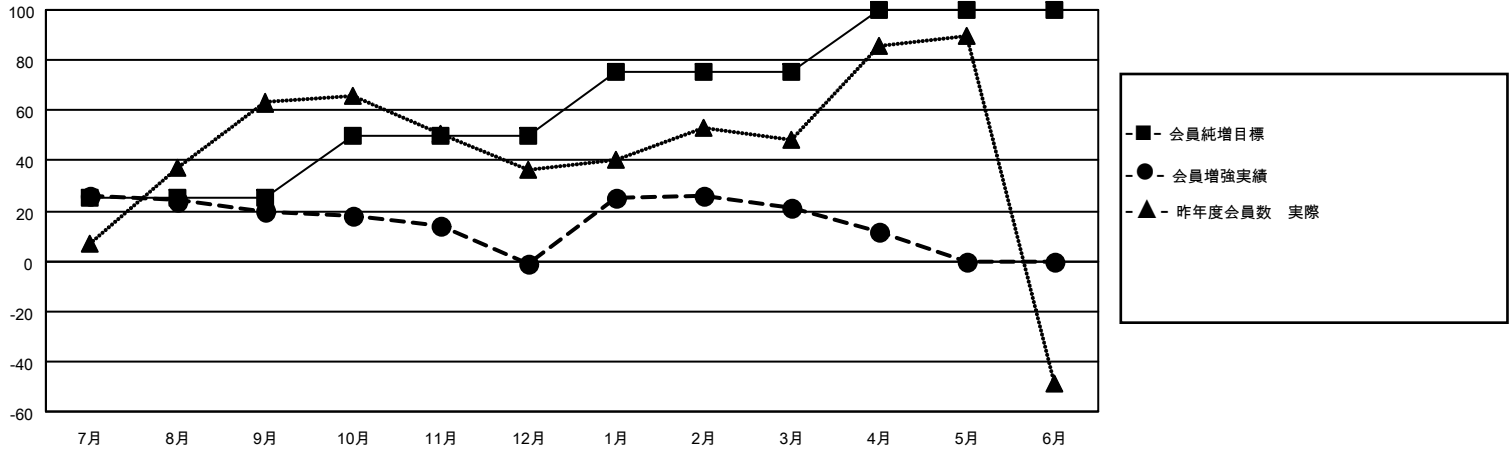

MONTHLY MEMBERSHIP PROGRESS REPORT

地域 JAPAN

District 333 E

Results as of: 5/31/2022

クラブ			
結果：2021-2022			
四半期	新クラブ目標	新クラブ	解散クラブ
7月/8月/9月	0	0	0
10月/11月/12月	0	0	0
1月/2月/3月	0	1	0
4月/5月/6月	1	0	0

名			
結果：2021-2022			
四半期	会員純増目標	会員増強実績	退会者(転籍を含む)実際
7月/8月/9月	25	72	51
10月/11月/12月	25	55	75
1月/2月/3月	25	71	47
4月/5月/6月	25	21	42

新クラブ目標及び実績累計

会員目標及び実績累計

解散クラブ: 0	51 CLUBS OF 81 一名以上の新会 員を登録	男女別	
退会者		男性	2,980 (71.21%)
物故会員 28	会員累計データを見るには、ここをクリック	女性	1,205 (28.79%)
クラブ解散 0		NON BINARY	0 (0.00%)
その他 187		PREFER NOT TO ANSWER	0 (0.00%)
合計 215		世帯主/家族会員合計	2,196
		国際会費半額の家族会員	1,273