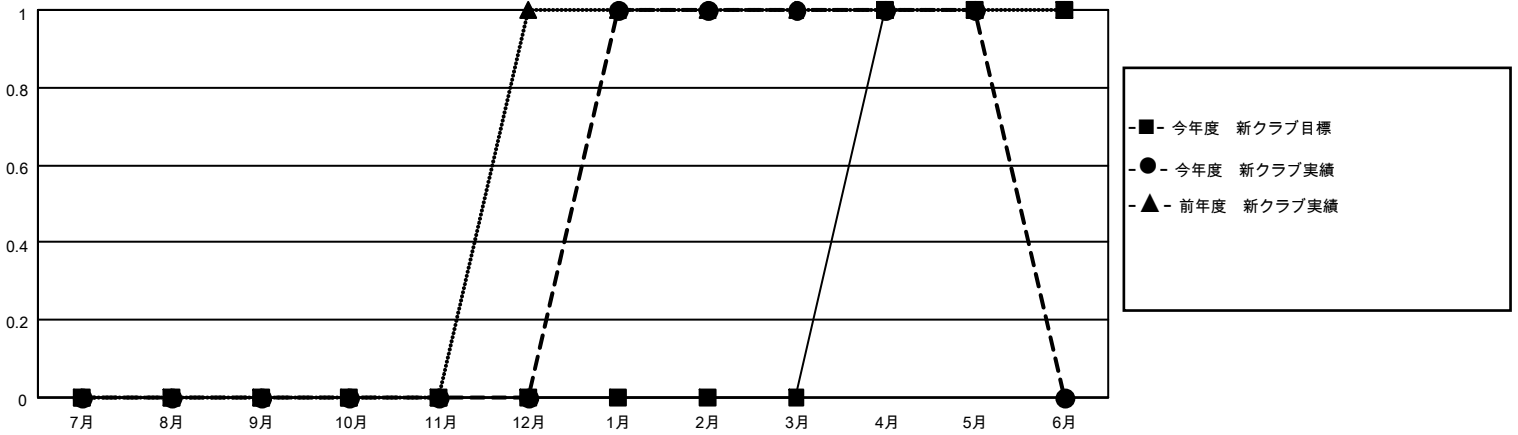

MONTHLY MEMBERSHIP PROGRESS REPORT

地域 JAPAN

District 333 E

Results as of: 5/31/2022

クラブ			
結果：2021-2022			
四半期	新クラブ目標	新クラブ	解散クラブ
7月/8月/9月	0	0	0
10月/11月/12月	0	0	0
1月/2月/3月	0	1	0
4月/5月/6月	1	0	0

名			
結果：2021-2022			
四半期	会員純増目標	会員増強実績	退会者(転籍を含む)実際
7月/8月/9月	25	72	51
10月/11月/12月	25	55	75
1月/2月/3月	25	71	47
4月/5月/6月	25	21	42

新クラブ目標及び実績累計